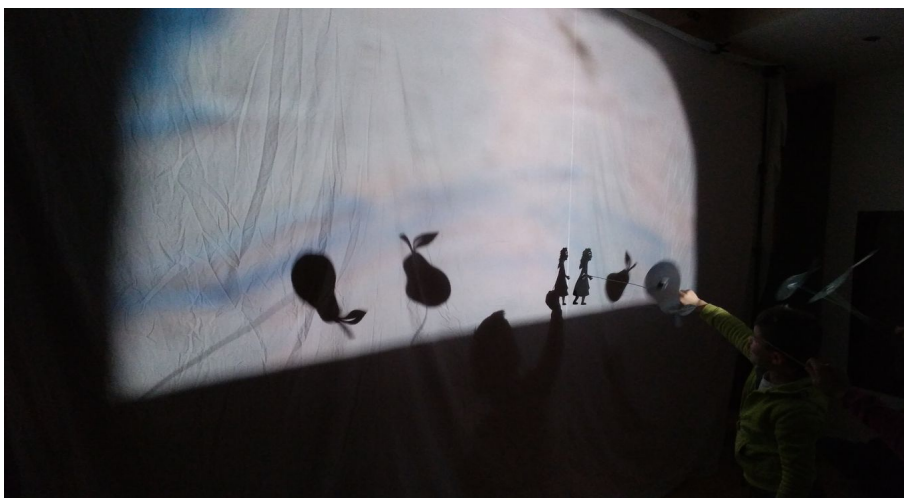

## FIABE IN OMBRA

Laboratorio sulla messa in scena di una fiaba con luci e ombre

Il laboratorio propone ai bambini un'esperienza diretta di messa in scena di una fiaba, tramite le diverse tecniche tecniche del Teatro d'ombre.

La nostra proposta parte dall'ascolto, elemento che crediamo fondamentale per stimolare e sviluppare l'immaginazione, dunque cominceremo con la breve narrazione di una fiaba tradizionale, adatta all'età e alle esigenze del laboratorio.

Partendo da questo spunto guideremo i bambini con proposte ludico-espressivo corporeo, sonore e vocali e ripercorreremo insieme le immagini e le tappe della fiaba. Si comporrà così una nuova narrazione, un racconto collettivo per immagini.